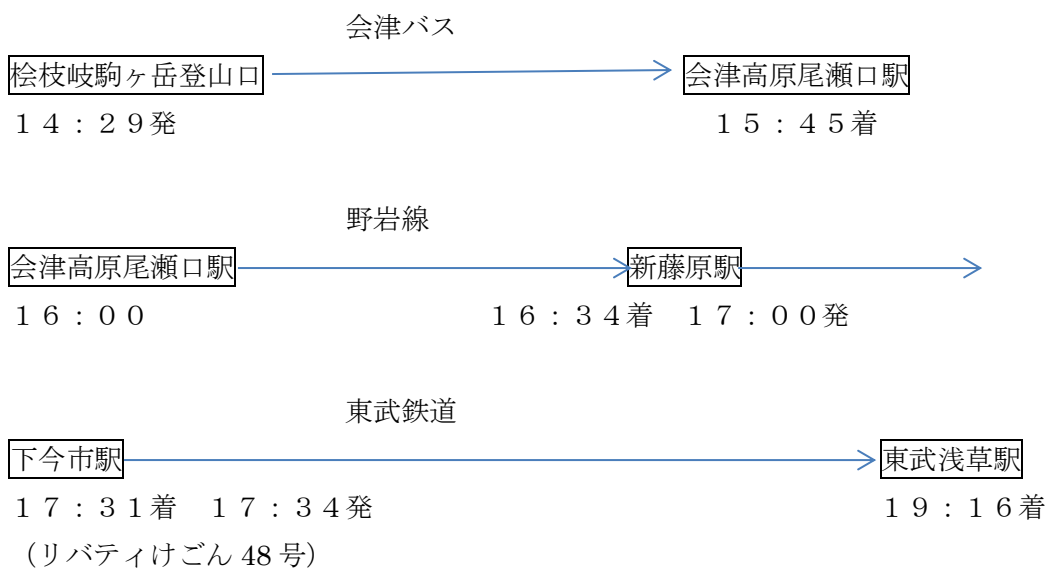

2022年5月1日～10月31日

桧枝岐から電車・バスを乗り継いで東京方面までの時刻表

そのⅠ

そのⅡ

そのⅢ

そのⅣ