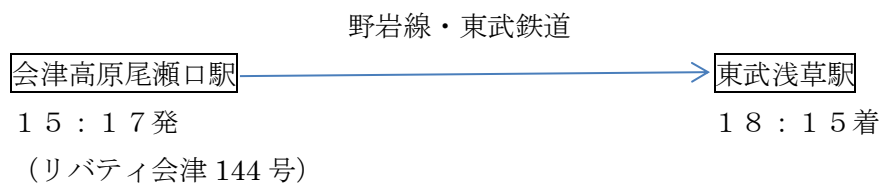

2022年5月1日～10月31日

桧枝岐から電車・バスを乗り継いで東京方面までの時刻表

そのⅠ

そのⅡ

そのⅢ

そのⅣ