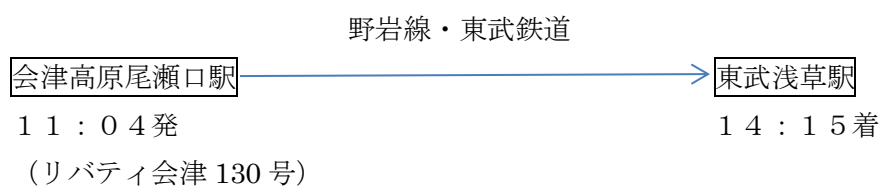

2022年5月1日～10月31日

桧枝岐から電車・バスを乗り継いで東京方面までの時刻表

そのⅠ

そのⅡ

そのⅢ

そのⅣ